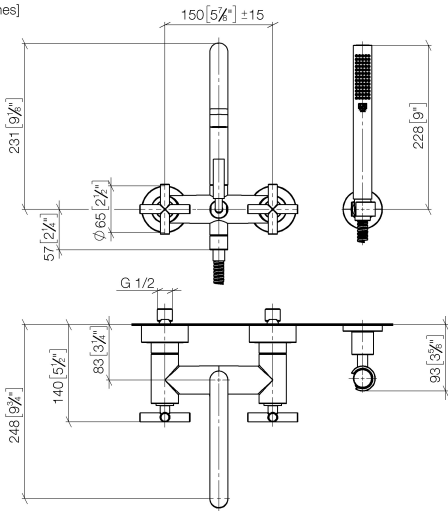

25 133 892

- Bocca: getto circolare con aria
- portata max 22 l/min a una pressione idraulica di 3 bar
- Doccetta: COMPACT RAIN, portata max. 6,8 l/min (a 3 bar)
- Gruppo doccetta con flessibile con sistema anticalcare
- sporgenza 240 mm
- Deviatore a rotazione vasca/doccia
- rosette scorrevoli Ø 65 mm
- Rosetta per supporto doccia Ø 50mm
- ingresso 1/2"
- Interasse 150 mm ± 15 mm
- Flessibile doccetta in metallo 1250mm con protezione antitorsione integrata

25 133 892
mm [inches]

Diagramma di portata

Certificati

WRAS_2210004.

25 133 892
Parts for other
finishes can be found
here: Cromato

Elenco delle parti di ricambio

N.	Codice articolo	Denominazione	Quantità necessaria	Tempo di produzione
1	25 100 892-47	TARA Gruppo vasca montaggio a muro - Champagne (Oro 22k)	1	-
Il pezzo di ricambio non può più essere ordinato, si prega di ordinare l'articolo sostitutivo				
2	90 14 20 026 00 90	guarnizione	1	2
3	28 050 892-47	TARA Supporto doccetta - Champagne (Oro 22k)	1	30
4	90 30 02 072 00-47	Flessibile metallico per doccetta 1/2" x 3/8" x 1250 mm - Champagne (Oro 22k)	1	30
5	90 12 11 140 30-47	doccia	1	30