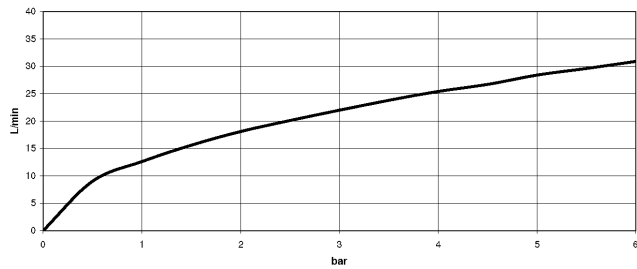

25 133 892

- Bocca: getto circolare con aria
- portata max 22 l/min a una pressione idraulica di 3 bar
- Doccetta: COMPACT RAIN, portata max. 6,8 l/min (a 3 bar)
- Gruppo doccetta con flessibile con sistema anticalcare
- sporgenza 240 mm
- Deviatore a rotazione vasca/doccia
- rosette scorrevoli Ø 65 mm
- Rosetta per supporto doccia Ø 50mm
- ingresso 1/2"
- Interasse 150 mm ± 15 mm
- Flessibile doccetta in metallo 1250mm con protezione antitorsione integrata

25 133 892
mm [inches]

Diagramma di portata

Certificati

WRAS_2210004.

25 133 892
Parts for other
finishes can be found
here: Cromato

Elenco delle parti di ricambio

N.	Codice articolo	Denominazione	Quantità necessaria	Tempo di produzione
1	25 100 892-47	TARA Gruppo vasca montaggio a muro - Champagne (Oro 22k)	1	-
Il pezzo di ricambio non può più essere ordinato, si prega di ordinare l'articolo sostitutivo				
2	90 14 20 026 00 90	guarnizione	1	2
3	28 050 892-47	TARA Supporto doccetta - Champagne (Oro 22k)	1	30
4	90 30 02 072 00-47	Flessibile metallico per doccetta 1/2" x 3/8" x 1250 mm - Champagne (Oro 22k)	1	30
5	90 12 11 140 30-47	doccia	1	30