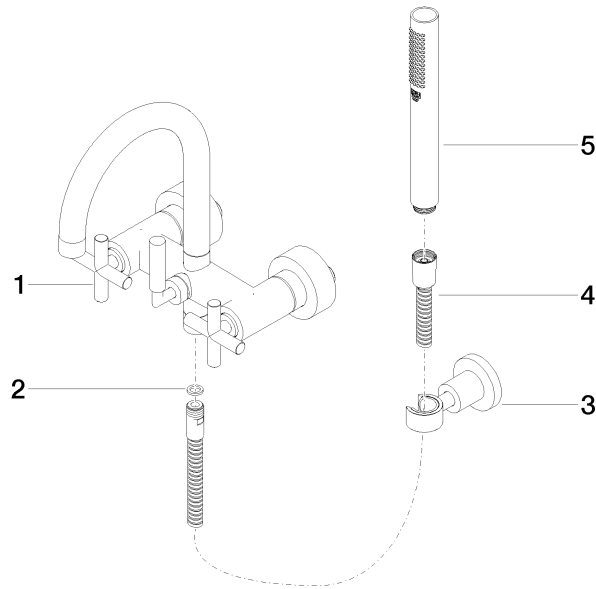

25 133 892

- Bocca: getto circolare con aria
- portata max 22 l/min a una pressione idraulica di 3 bar
- Doccetta: COMPACT RAIN, portata max. 6,8 l/min (a 3 bar)
- Gruppo doccetta con flessibile con sistema anticalcare
- sporgenza 240 mm
- Deviatore a rotazione vasca/doccia
- rosette scorrevoli Ø 65 mm
- Rosetta per supporto doccia Ø 50mm
- ingresso 1/2"
- Interasse 150 mm ± 15 mm
- Flessibile doccetta in metallo 1250mm con protezione antitorsione integrata

Sistema di sicurezza antiriflusso.

Possibilità di combinazione con i collegamenti di livello su richiesta (x-TRA SERVICE).

	Champagne (Oro 22k)	25 133 892-47
	Cromato	25 133 892-00
	Platinato spazzolato	25 133 892-06
	Platinato	25 133 892-08
	Dark Chrome	25 133 892-19
	Ottone spazzolato (Oro 23k)	25 133 892-28
	Nero opaco	25 133 892-33
	Champagne spazzolato (Oro 22k)	25 133 892-46
	Cromo spazzolato	25 133 892-93
	Dark Platinum spazzolato	25 133 892-99

25 133 892
mm [inches]

Diagramma di portata

Certificati

WRAS_2210004.

25 133 892
Parts for other
finishes can be found
here: Cromato

Elenco delle parti di ricambio

N.	Codice articolo	Denominazione	Quantità necessaria	Tempo di produzione
1	25 100 892-47	TARA Gruppo vasca montaggio a muro - Champagne (Oro 22k)	1	-
Il pezzo di ricambio non può più essere ordinato, si prega di ordinare l'articolo sostitutivo				
2	90 14 20 026 00 90	guarnizione	1	2
3	28 050 892-47	TARA Supporto doccetta - Champagne (Oro 22k)	1	30
4	90 30 02 072 00-47	Flessibile metallico per doccetta 1/2" x 3/8" x 1250 mm - Champagne (Oro 22k)	1	30
5	90 12 11 140 30-47	doccia	1	30